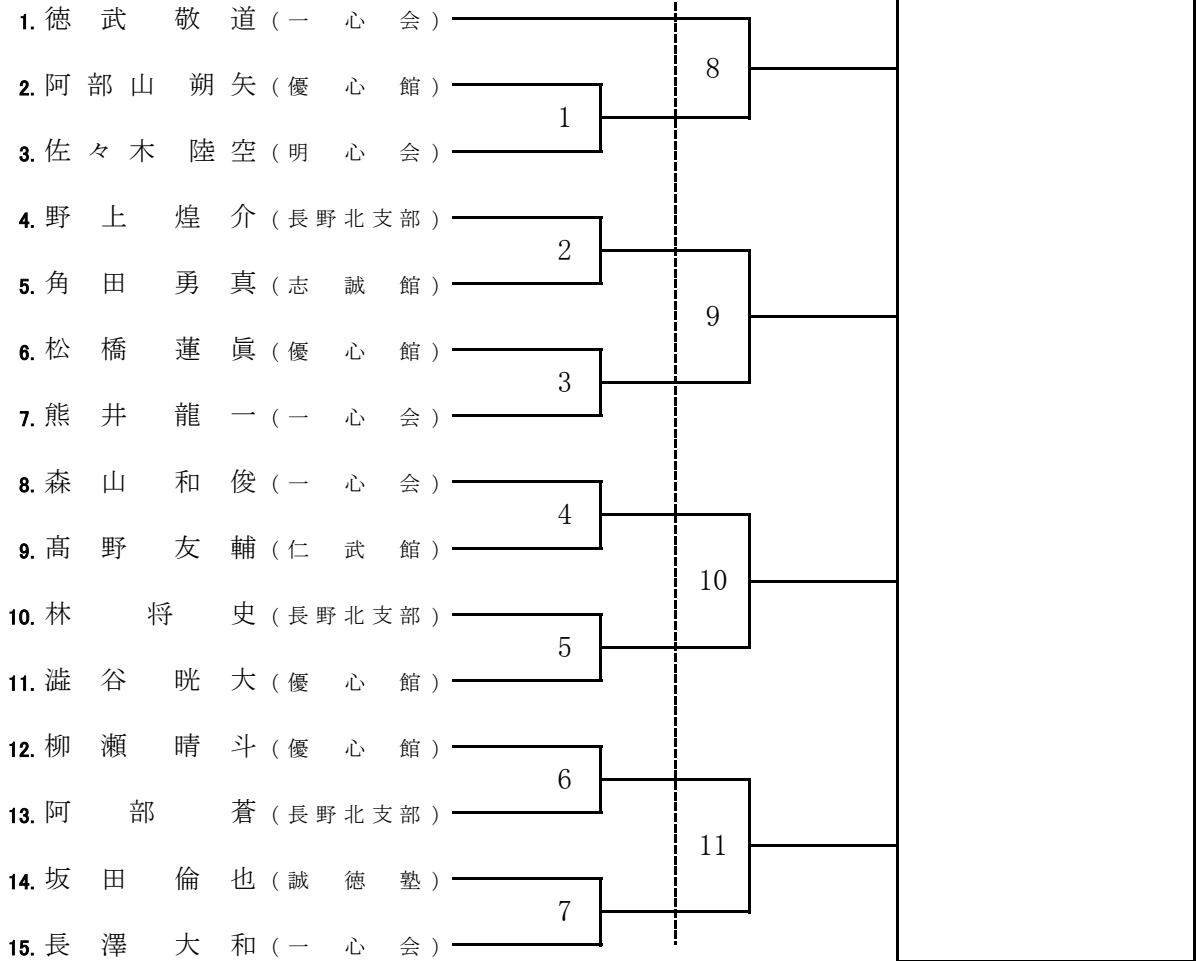

小学3・4年 男女混合 形

Bコート

小学5・6年 男子 形

Aコート

小学5・6年 女子 形

Aコート

中学生 男子 形

Bコート

選 定 形

中学生 女子 形

Aコート

小学3・4年 男子 組手

Aコート

小学3・4年 女子 組手

Aコート

小学5・6年 男子 組手