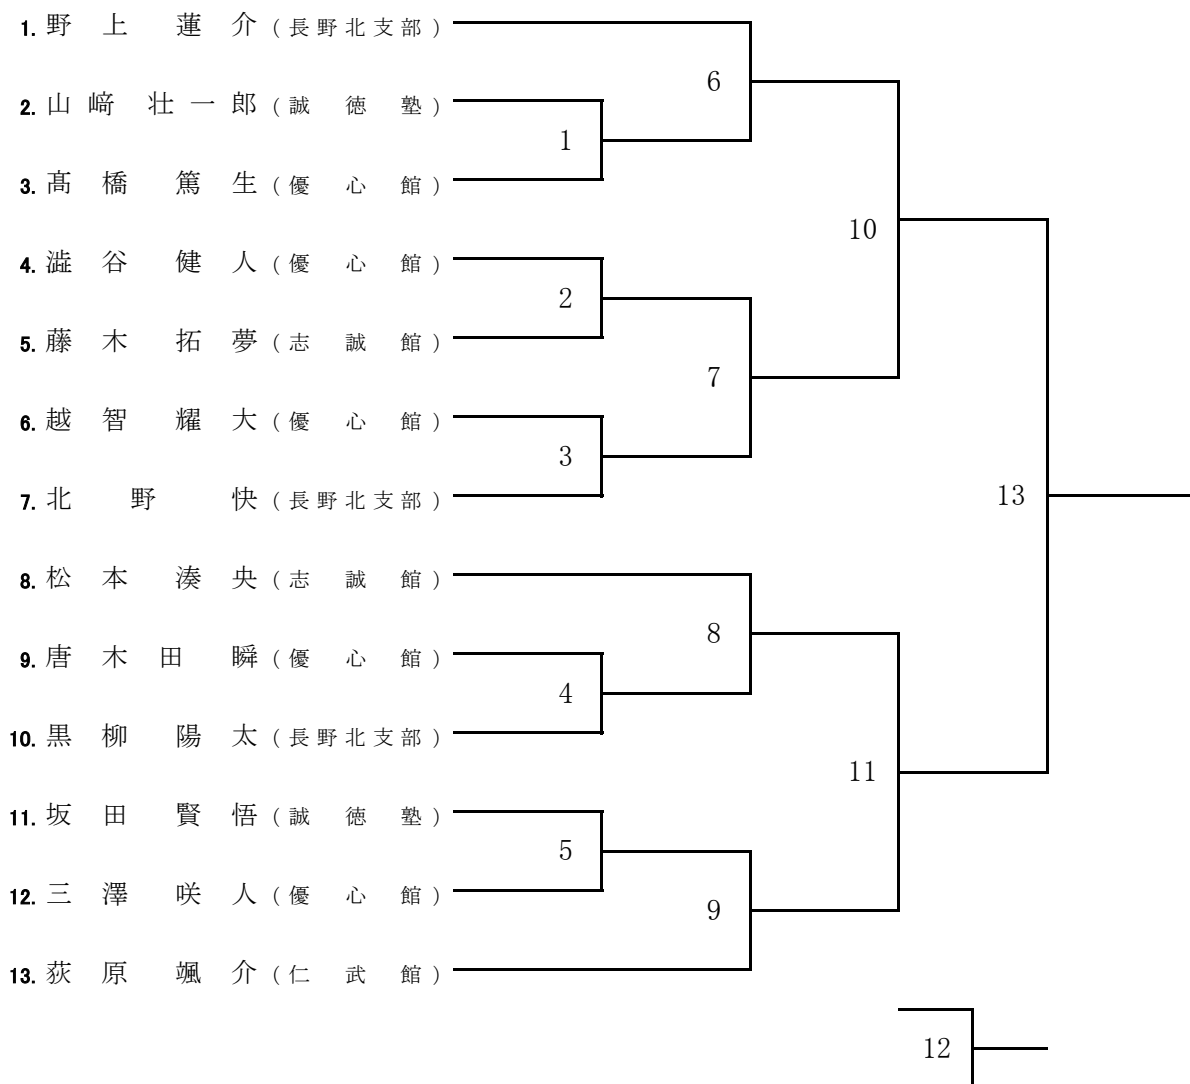

選 定 形

中学生 女子 形

Aコート

小学3・4年 男子 組手

Aコート

小学3・4年 女子 組手

Aコート

小学5・6年 男子 組手

Bコート

小学5・6年 女子 組手

Aコート

中学生 男子 組手

Bコート

中学生 女子 組手

Aコート