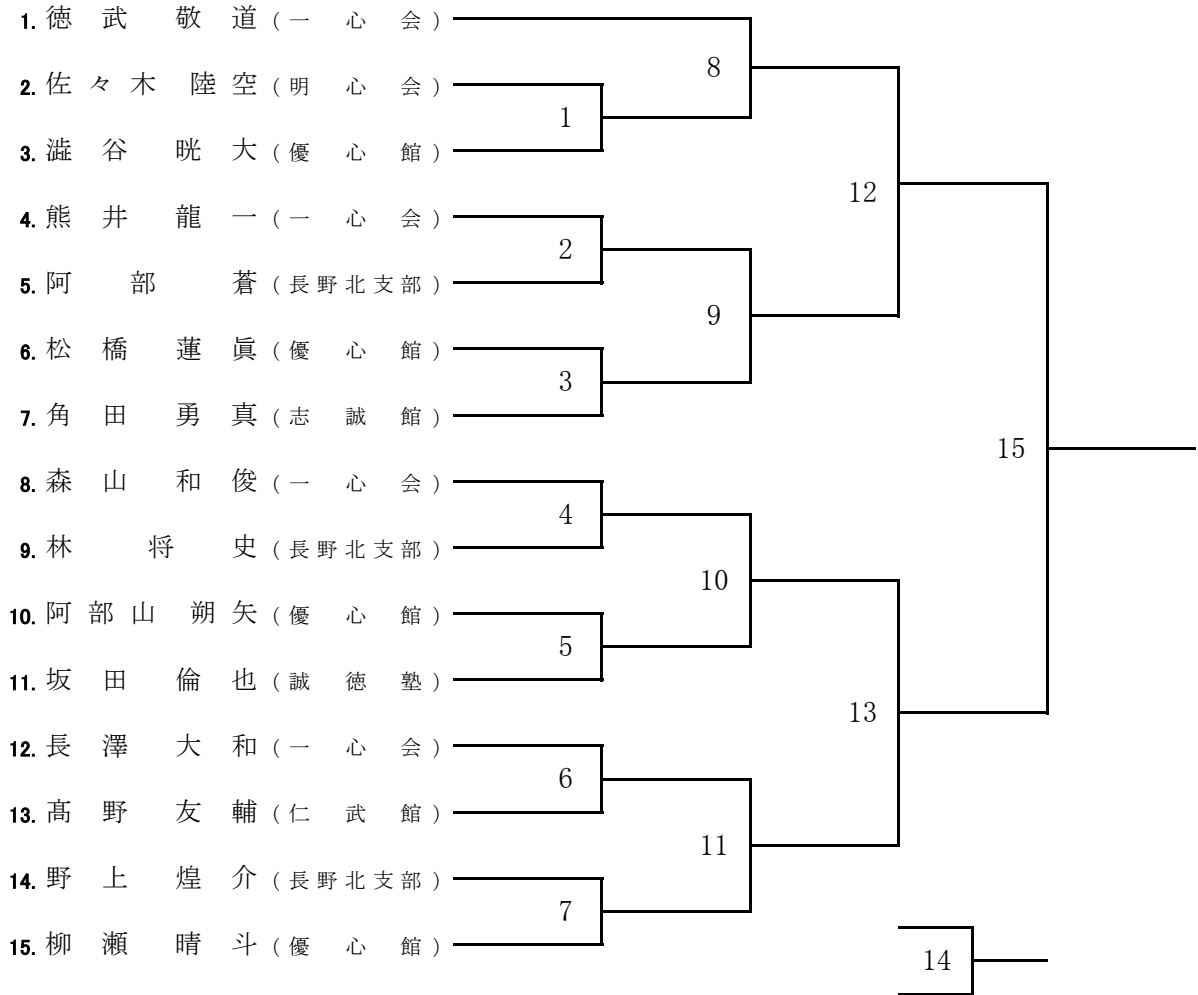

Bコート

小学5・6年 女子 組手

Aコート

中学生 男子 組手

Bコート

中学生 女子 組手

Aコート